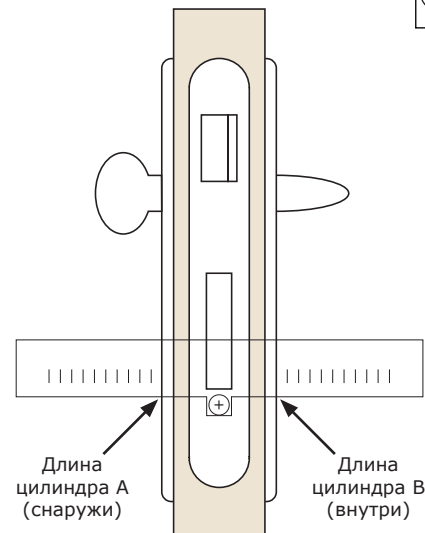

ekey lock

Сканер отпечатков пальцев с радио-цилиндром

ТЕХНИЧЕСКИЕ ДАННЫЕ РАДИО-ЦИЛИНДРА:

Комплект поставки	цилиндр с радио-приемником, радиопередатчик для линейной монтажной планки, короткая антенна, набор RFID-карт (для установки цилиндра, для смены батареи, для ввода в эксплуатацию)
Длина цилиндра	в наличии евроцилиндры от 30/30 до 70/70 с шагом 5 мм. Другие типоразмеры по запросу
Радио частота	868 MHz
Дальность действия	короткая антенна: стандартно 3 м, максимум 6 м; 180 мм антенна: стандартно 4 м, максимум 7 м с поворотом на 90 градусов и, таким образом, может использоваться в качестве направленной антенны
Шифрование	AES 128 бит с принципом Вызов-ответ (Challenge-Response)
Циклы закрытия с одним набором батарей	примерно 20000 - 30000
Батареи	2 x CRM литиевые 3 В
Диапазон рабочих температур	от - 20° С до + 65° С
Гарантия производителя	24 месяца

1. Вырежьте измерительную линейку из буклета и вставьте вместо дверной личинки в отверстие. Зафиксируйте на отметке (+)
2. Снимите показания желаемой длины цилиндра с обеих сторон. Внимание: точка измерения А находится снаружи!
3. Прибавьте толщину обивки и округлите до следующих 5 мм. Внимание: Ручки должны иметь на обеих сторонах свободный ход!

При выводе на принтер выберите 100% размер печати. Соответствие размеров в мм сверьте с линейкой.

72,5 67,5 62,5 57,5 52,5 47,5 42,5 37,5 32,5
70 65 60 55 50 45 40 35 30

Нормальная длина
Швейцарский цилиндр 32,5/32,5
Евроцилиндр 30/30
Указано в мм

32,5 37,5 42,5 47,5 52,5 57,5 62,5 67,5 72,5
30 35 40 45 50 55 60 65 70

№1 в Европе по системам доступа по отпечаткам пальцев

Austria
ekey biometric systems GmbH
Lunzerstraße 64, A-4030 Linz
Tel.: +43 732 6910 9669
office@ekey.net

Germany
ekey biometric systems Deutschland GmbH
Liebigstraße 18, D-61130 Nidderau
Tel.: +49 6187 90696 0
deutschland@ekey.net

Switzerland&Liechtenstein
ekey biometric systems Est.
Landstrasse 79, FL-9490 Vaduz
Tel.: +423 235 0880
schweiz@ekey.net

www.ekey.net

Ваш сертифицированный дилер в России:

ekeyRUS
Биометрические системы.
Наш адрес: 127473, Россия,
г. Москва, 1-й Волконский пер.
дом 15, офис 4.

тел.: +7(495) **739-34-99**
www.ekeyRUS.ru