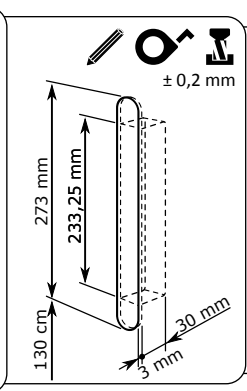

1x 2x

**ekey**

MONTAGEANLEITUNG  
MOUNTING INSTRUCTIONS  
MONTÁŽNÍ NÁVOD  
NOTICE DE MONTAGE  
ISTRUZIONI DI MONTAGGIO  
MONTAGEAANWIJZING  
NAVODILA ZA MONTAŽO

ID26/359: Version: 6, 23.06.2014  
<http://www.ekey.net/downloads>

1x 1x 3x

VERKABELUNGSPLAN  
WIRING DIAGRAM  
SCHÉMA ZAPOJENÍ  
SCHÉMA DE CÂBLAGE  
SCHEMA DI CABLAGGIO  
BEKABELINGSPLAN  
SCHEMA ZAPOJENIA  
NAČRT OŽIČENJA

ID26/359: Version: 6, 23.06.2014  
<http://www.ekey.net/downloads>