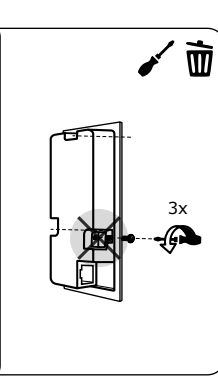

1x 2x

**ekey**

MONTAGEANLEITUNG  
MOUNTING INSTRUCTIONS  
MONTÁŽNÍ NÁVOD  
NOTICE DE MONTAGE  
ISTRUZIONI DI MONTAGGIO  
MONTAGEAANWIJZING  
NAVODILA ZA MONTAŽO

ID26/359: Version: 6, 23.06.2014  
<http://www.ekey.net/downloads>

1x 1x 3x

VERKABELUNGSPLAN  
WIRING DIAGRAM  
SCHÉMA ZAPOJENÍ  
SCHÉMA DE CÂBLAGE  
SCHEMA DI CABLAGGIO  
BEKABELINGSPLAN  
SCHEMA ZAPOJENIA  
NAČRT OŽIČENJA

ID26/359: Version: 6, 23.06.2014  
<http://www.ekey.net/downloads>