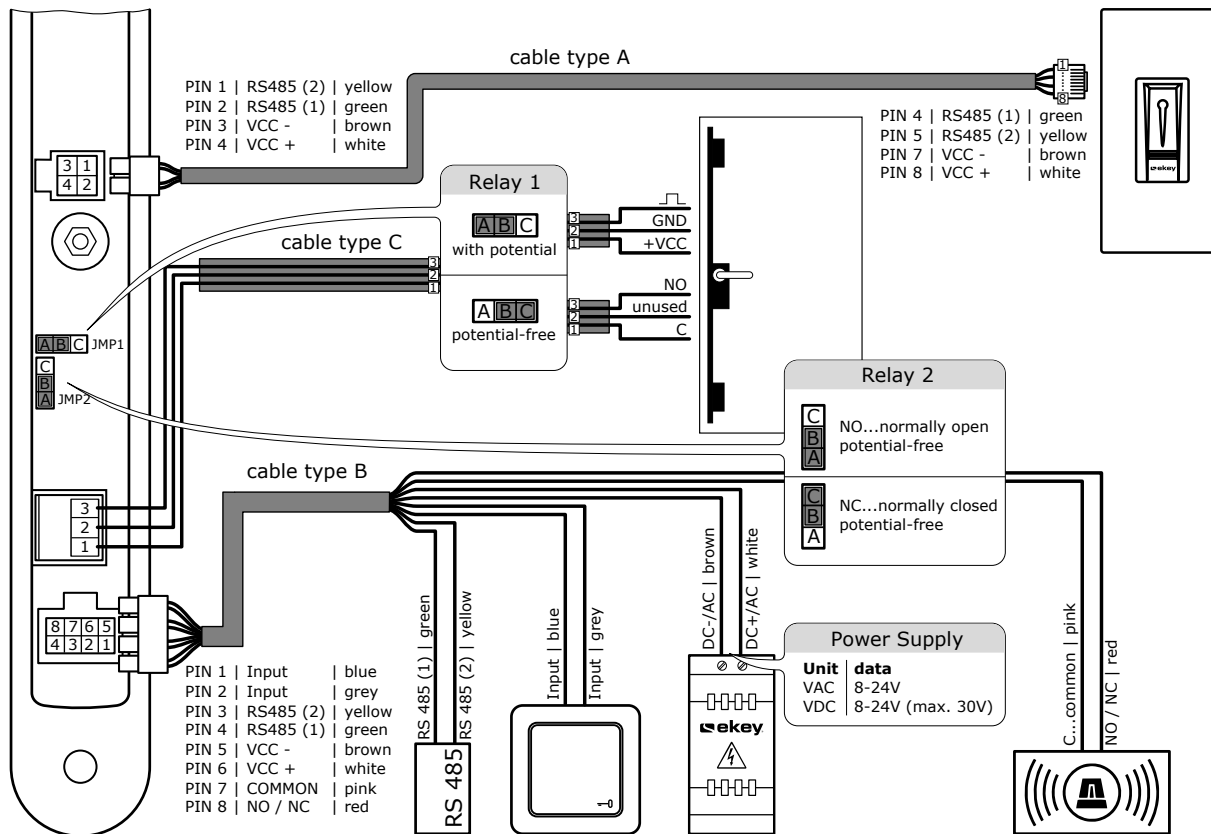

1x 2x

**ekey**

MONTAGEANLEITUNG  
MOUNTING INSTRUCTIONS  
MONTÁŽNÍ NÁVOD  
NOTICE DE MONTAGE  
ISTRUZIONI DI MONTAGGIO  
MONTAGEAANWIJZING  
NAVODILA ZA MONTAŽO

ID26/359: Version: 6, 23.06.2014  
<http://www.ekey.net/downloads>

1x 1x 3x

VERKABELUNGSPLAN  
WIRING DIAGRAM  
SCHÉMA ZAPOJENÍ  
SCHÉMA DE CÂBLAGE  
SCHEMA DI CABLAGGIO  
BEKABELINGSPLAN  
SCHEMA ZAPOJENIA  
NAČRT OŽIČENJA

ID26/359: Version: 6, 23.06.2014  
<http://www.ekey.net/downloads>