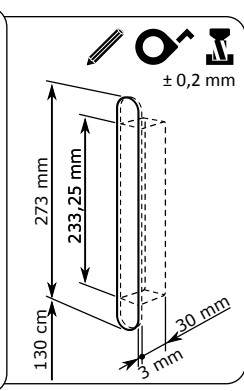

1x  2x 

ekey

MONTAGEANLEITUNG
MOUNTING INSTRUCTIONS
MONTÁŽNÍ NÁVOD
NOTICE DE MONTAGE
ISTRUZIONI DI MONTAGGIO
MONTAGEAANWIJZING
NAVODILA ZA MONTAŽO

ID26/359: Version: 6, 23.06.2014
<http://www.ekey.net/downloads>

1x  1x  3x 

VERKABELUNGSPLAN
WIRING DIAGRAM
SCHÉMA ZAPOJENÍ
SCHÉMA DE CÂBLAGE
SCHEMA DI CABLAGGIO
BEKABELINGSPLAN
SCHEMA ZAPOJENIA
NAČRT OŽIČENJA

ID26/359: Version: 6, 23.06.2014
<http://www.ekey.net/downloads>