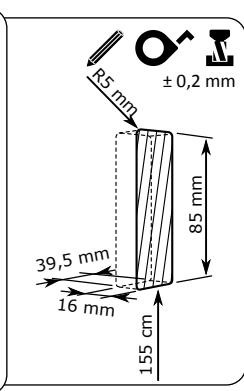

1x  2x 

ekey

MONTAGEANLEITUNG
MOUNTING INSTRUCTIONS
MONTÁŽNÍ NÁVOD
NOTICE DE MONTAGE
ISTRUZIONI DI MONTAGGIO
MONTAGEAANWIJZING
NAVODILA ZA MONTAŽO

ID26/359: Version: 6, 23.06.2014
<http://www.ekey.net/downloads>

1x  1x  3x 

VERKABELUNGSPLAN
WIRING DIAGRAM
SCHÉMA ZAPOJENÍ
SCHÉMA DE CÂBLAGE
SCHEMA DI CABLAGGIO
BEKABELINGSPLAN
SCHEMA ZAPOJENIA
NAČRT OŽIČENJA

ID26/359: Version: 6, 23.06.2014
<http://www.ekey.net/downloads>