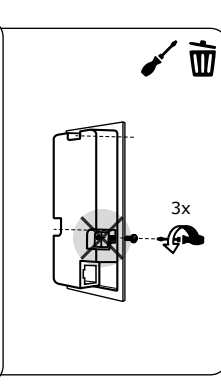

1x  2x 

ekey

MONTAGEANLEITUNG
MOUNTING INSTRUCTIONS
MONTÁŽNÍ NÁVOD
NOTICE DE MONTAGE
ISTRUZIONI DI MONTAGGIO
MONTAGEAANWIJZING
NAVODILA ZA MONTAŽO

ID26/359: Version: 6, 23.06.2014
<http://www.ekey.net/downloads>

1x  1x  3x 

VERKABELUNGSPLAN
WIRING DIAGRAM
SCHÉMA ZAPOJENÍ
SCHÉMA DE CÂBLAGE
SCHEMA DI CABLAGGIO
BEKABELINGSPLAN
SCHEMA ZAPOJENIA
NAČRT OŽIČENJA

ID26/359: Version: 6, 23.06.2014
<http://www.ekey.net/downloads>