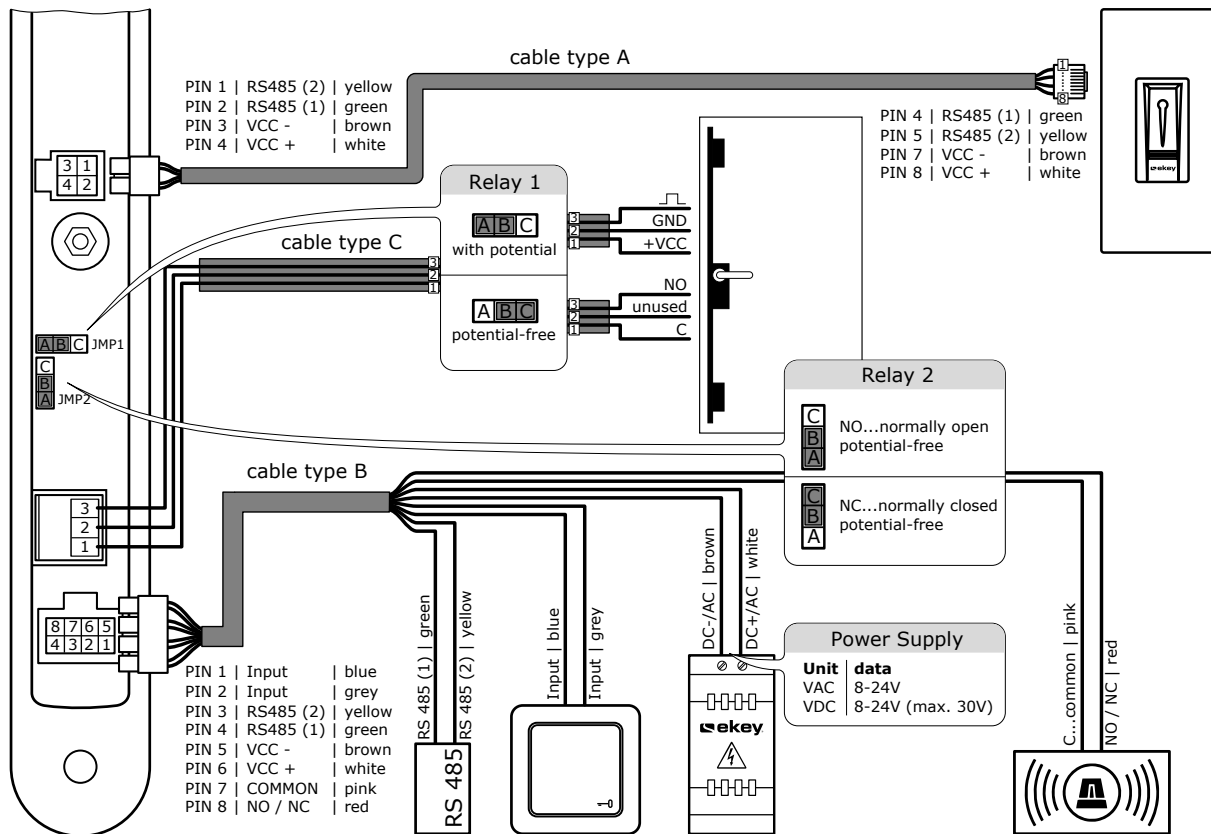

1x  2x 

ekey

MONTAGEANLEITUNG
MOUNTING INSTRUCTIONS
MONTÁŽNÍ NÁVOD
NOTICE DE MONTAGE
ISTRUZIONI DI MONTAGGIO
MONTAGEAANWIJZING
NAVODILA ZA MONTAŽO

ID26/359: Version: 6, 23.06.2014
<http://www.ekey.net/downloads>

1x  1x  3x 

VERKABELUNGSPLAN
WIRING DIAGRAM
SCHÉMA ZAPOJENÍ
SCHÉMA DE CÂBLAGE
SCHEMA DI CABLAGGIO
BEKABELINGSPLAN
SCHEMA ZAPOJENIA
NAČRT OŽIČENJA

ID26/359: Version: 6, 23.06.2014
<http://www.ekey.net/downloads>