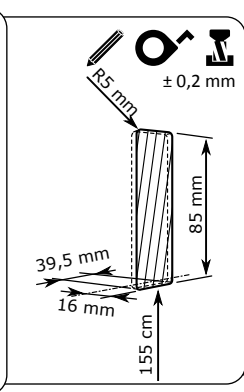

1x  2x 

ekey

MONTAGEANLEITUNG
MOUNTING INSTRUCTIONS
MONTÁŽNÍ NÁVOD
NOTICE DE MONTAGE
ISTRUZIONI DI MONTAGGIO
MONTAGEAANWIJZING
NAVODILA ZA MONTAŽO

ID26/359: Version: 6, 23.06.2014
<http://www.ekey.net/downloads>

1x  1x  3x 

VERKABELUNGSPLAN
WIRING DIAGRAM
SCHÉMA ZAPOJENÍ
SCHÉMA DE CÂBLAGE
SCHEMA DI CABLAGGIO
BEKABELINGSPLAN
SCHEMA ZAPOJENIA
NAČRT OŽIČENJA

ID26/359: Version: 6, 23.06.2014
<http://www.ekey.net/downloads>