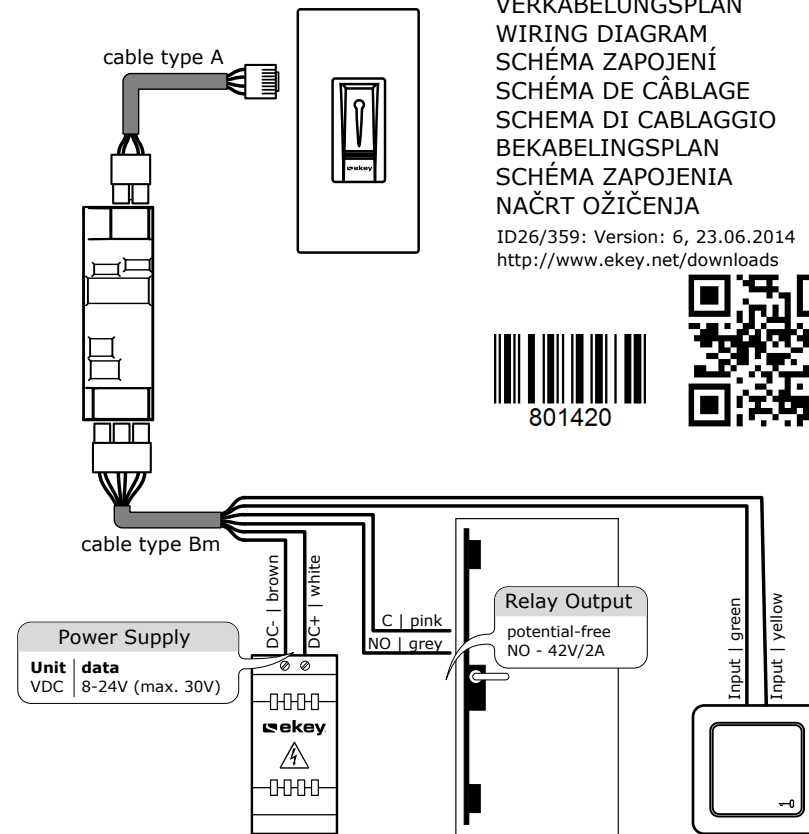

1x  2x 

ekey

MONTAGEANLEITUNG
MOUNTING INSTRUCTIONS
MONTÁŽNÍ NÁVOD
NOTICE DE MONTAGE
ISTRUZIONI DI MONTAGGIO
MONTAGEAANWIJZING
NAVODILA ZA MONTAŽO

ID26/359: Version: 6, 23.06.2014
<http://www.ekey.net/downloads>

1x  1x  3x 

VERKABELUNGSPLAN
WIRING DIAGRAM
SCHÉMA ZAPOJENÍ
SCHÉMA DE CÂBLAGE
SCHEMA DI CABLAGGIO
BEKABELINGSPLAN
SCHEMA ZAPOJENIA
NAČRT OŽIČENJA

ID26/359: Version: 6, 23.06.2014
<http://www.ekey.net/downloads>