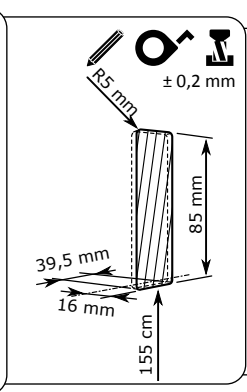

1x 2x

**ekey**

MONTAGEANLEITUNG  
MOUNTING INSTRUCTIONS  
MONTÁŽNÍ NÁVOD  
NOTICE DE MONTAGE  
ISTRUZIONI DI MONTAGGIO  
MONTAGEAANWIJZING  
NAVODILA ZA MONTAŽO

ID26/359: Version: 6, 23.06.2014  
<http://www.ekey.net/downloads>

1x 1x 3x

VERKABELUNGSPLAN  
WIRING DIAGRAM  
SCHÉMA ZAPOJENÍ  
SCHÉMA DE CÂBLAGE  
SCHEMA DI CABLAGGIO  
BEKABELINGSPLAN  
SCHEMA ZAPOJENIA  
NAČRT OŽIČENJA

ID26/359: Version: 6, 23.06.2014  
<http://www.ekey.net/downloads>