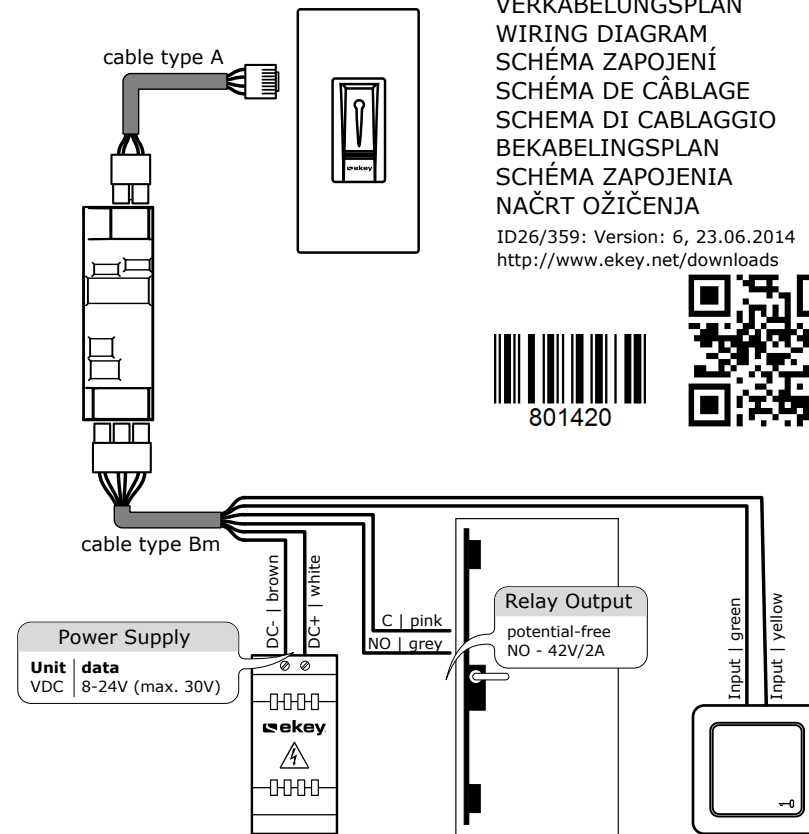

1x 2x

**ekey**

MONTAGEANLEITUNG  
MOUNTING INSTRUCTIONS  
MONTÁŽNÍ NÁVOD  
NOTICE DE MONTAGE  
ISTRUZIONI DI MONTAGGIO  
MONTAGEAANWIJZING  
NAVODILA ZA MONTAŽO

ID26/359: Version: 6, 23.06.2014  
<http://www.ekey.net/downloads>

1x 1x 3x

VERKABELUNGSPLAN  
WIRING DIAGRAM  
SCHÉMA ZAPOJENÍ  
SCHÉMA DE CÂBLAGE  
SCHEMA DI CABLAGGIO  
BEKABELINGSPLAN  
SCHEMA ZAPOJENIA  
NAČRT OŽIČENJA

ID26/359: Version: 6, 23.06.2014  
<http://www.ekey.net/downloads>