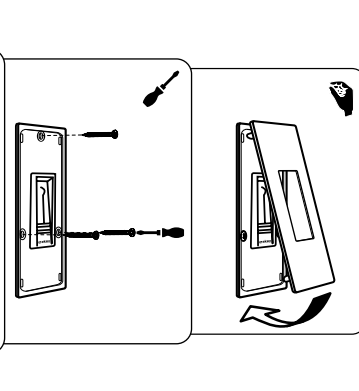

1x  2x 

ekey

MONTAGEANLEITUNG
MOUNTING INSTRUCTIONS
MONTÁŽNÍ NÁVOD
NOTICE DE MONTAGE
ISTRUZIONI DI MONTAGGIO
MONTAGEAANWIJZING
NAVODILA ZA MONTAŽO

ID26/359: Version: 6, 23.06.2014
<http://www.ekey.net/downloads>

1x  1x  3x 

VERKABELUNGSPLAN
WIRING DIAGRAM
SCHÉMA ZAPOJENÍ
SCHÉMA DE CÂBLAGE
SCHEMA DI CABLAGGIO
BEKABELINGSPLAN
SCHEMA ZAPOJENIA
NAČRT OŽIČENJA

ID26/359: Version: 6, 23.06.2014
<http://www.ekey.net/downloads>