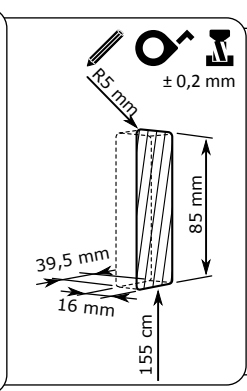

1x 2x

**ekey**

MONTAGEANLEITUNG  
MOUNTING INSTRUCTIONS  
MONTÁŽNÍ NÁVOD  
NOTICE DE MONTAGE  
ISTRUZIONI DI MONTAGGIO  
MONTAGEAANWIJZING  
NAVODILA ZA MONTAŽO

ID26/359: Version: 6, 23.06.2014  
<http://www.ekey.net/downloads>

1x 1x 3x

VERKABELUNGSPLAN  
WIRING DIAGRAM  
SCHÉMA ZAPOJENÍ  
SCHÉMA DE CÂBLAGE  
SCHEMA DI CABLAGGIO  
BEKABELINGSPLAN  
SCHEMA ZAPOJENIA  
NAČRT OŽIČENJA

ID26/359: Version: 6, 23.06.2014  
<http://www.ekey.net/downloads>