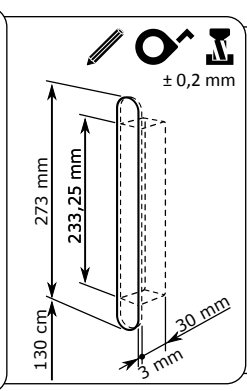

1x 2x

**ekey**

MONTAGEANLEITUNG  
MOUNTING INSTRUCTIONS  
MONTÁŽNÍ NÁVOD  
NOTICE DE MONTAGE  
ISTRUZIONI DI MONTAGGIO  
MONTAGEAANWIJZING  
MONTÁŽNY NÁVOD

ID26/233: Version: 5, 01.09.2013  
<http://www.ekey.net/downloads>

1x 1x 3x

VERKABELUNGSPLAN  
WIRING DIAGRAM  
SCHÉMA ZAPOJENÍ  
SCHÉMA DE CÂBLAGE  
SCHEMA DI CABLAGGIO  
BEKABELINGSPLAN  
SCHEMA ZAPOJENIA  
NAČRT OŽIČENJA

ID26/233: Version: 5, 01.08.2013  
<http://www.ekey.net/downloads>