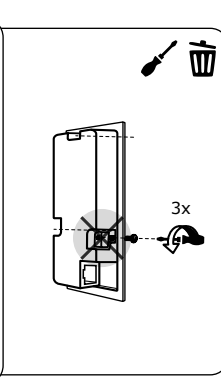

1x  2x 

ekey

MONTAGEANLEITUNG
MOUNTING INSTRUCTIONS
MONTÁŽNÍ NÁVOD
NOTICE DE MONTAGE
ISTRUZIONI DI MONTAGGIO
MONTAGEAANWIJZING
MONTÁŽNY NÁVOD

ID26/233: Version: 5, 01.09.2013
<http://www.ekey.net/downloads>

1x  1x  3x 

VERKABELUNGSPLAN
WIRING DIAGRAM
SCHÉMA ZAPOJENÍ
SCHÉMA DE CÂBLAGE
SCHEMA DI CABLAGGIO
BEKABELINGSPLAN
SCHEMA ZAPOJENIA
NAČRT OŽIČENJA

ID26/233: Version: 5, 01.08.2013
<http://www.ekey.net/downloads>