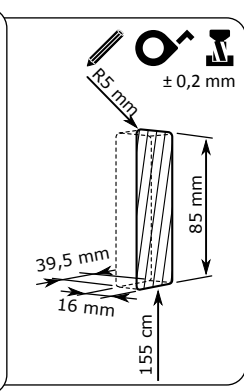

1x  2x 

ekey

MONTAGEANLEITUNG
MOUNTING INSTRUCTIONS
MONTÁŽNÍ NÁVOD
NOTICE DE MONTAGE
ISTRUZIONI DI MONTAGGIO
MONTAGEAANWIJZING
MONTÁŽNY NÁVOD

ID26/233: Version: 5, 01.09.2013
<http://www.ekey.net/downloads>

1x  1x  3x 

VERKABELUNGSPLAN
WIRING DIAGRAM
SCHÉMA ZAPOJENÍ
SCHÉMA DE CÂBLAGE
SCHEMA DI CABLAGGIO
BEKABELINGSPLAN
SCHEMA ZAPOJENIA
NAČRT OŽIČENJA

ID26/233: Version: 5, 01.08.2013
<http://www.ekey.net/downloads>