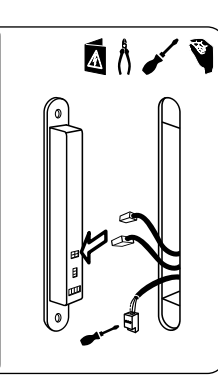

1x 2x

**ekey**

MONTAGEANLEITUNG  
MOUNTING INSTRUCTIONS  
MONTÁŽNÍ NÁVOD  
NOTICE DE MONTAGE  
ISTRUZIONI DI MONTAGGIO  
MONTAGEAANWIJZING  
MONTÁŽNY NÁVOD

ID26/233: Version: 5, 01.09.2013  
<http://www.ekey.net/downloads>

1x 1x 3x

VERKABELUNGSPLAN  
WIRING DIAGRAM  
SCHÉMA ZAPOJENÍ  
SCHÉMA DE CÂBLAGE  
SCHEMA DI CABLAGGIO  
BEKABELINGSPLAN  
SCHEMA ZAPOJENIA  
NAČRT OŽIČENJA

ID26/233: Version: 5, 01.08.2013  
<http://www.ekey.net/downloads>