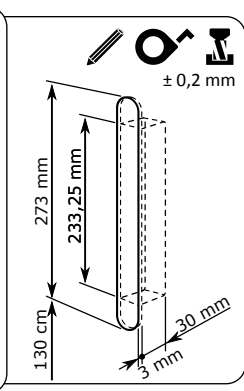

1x  2x 

ekey

MONTAGEANLEITUNG
MOUNTING INSTRUCTIONS
MONTÁŽNÍ NÁVOD
NOTICE DE MONTAGE
ISTRUZIONI DI MONTAGGIO
MONTAGEAANWIJZING
MONTÁŽNY NÁVOD

ID26/233: Version: 5, 01.09.2013
<http://www.ekey.net/downloads>

1x  1x  3x 

VERKABELUNGSPLAN
WIRING DIAGRAM
SCHÉMA ZAPOJENÍ
SCHÉMA DE CÂBLAGE
SCHEMA DI CABLAGGIO
BEKABELINGSPLAN
SCHEMA ZAPOJENIA
NAČRT OŽIČENJA

ID26/233: Version: 5, 01.08.2013
<http://www.ekey.net/downloads>