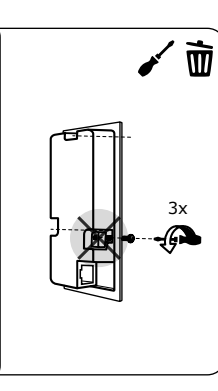

1x 2x

**ekey**

MONTAGEANLEITUNG  
MOUNTING INSTRUCTIONS  
MONTÁŽNÍ NÁVOD  
NOTICE DE MONTAGE  
ISTRUZIONI DI MONTAGGIO  
MONTAGEAANWIJZING  
MONTÁŽNY NÁVOD

ID26/233: Version: 5, 01.09.2013  
<http://www.ekey.net/downloads>

1x 1x 3x

VERKABELUNGSPLAN  
WIRING DIAGRAM  
SCHÉMA ZAPOJENÍ  
SCHÉMA DE CÂBLAGE  
SCHEMA DI CABLAGGIO  
BEKABELINGSPLAN  
SCHEMA ZAPOJENIA  
NAČRT OŽIČENJA

ID26/233: Version: 5, 01.08.2013  
<http://www.ekey.net/downloads>