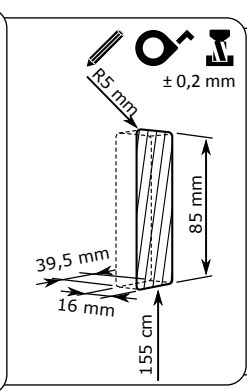

1x 2x

**ekey**

MONTAGEANLEITUNG  
MOUNTING INSTRUCTIONS  
MONTÁŽNÍ NÁVOD  
NOTICE DE MONTAGE  
ISTRUZIONI DI MONTAGGIO  
MONTAGEAANWIJZING  
MONTÁŽNY NÁVOD

ID26/233: Version: 5, 01.09.2013  
<http://www.ekey.net/downloads>

1x 1x 3x

VERKABELUNGSPLAN  
WIRING DIAGRAM  
SCHÉMA ZAPOJENÍ  
SCHÉMA DE CÂBLAGE  
SCHEMA DI CABLAGGIO  
BEKABELINGSPLAN  
SCHEMA ZAPOJENIA  
NAČRT OŽIČENJA

ID26/233: Version: 5, 01.08.2013  
<http://www.ekey.net/downloads>