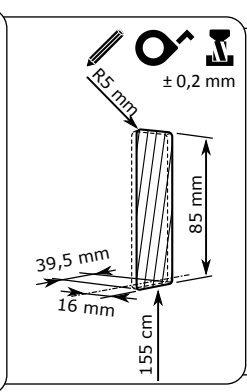

1x 2x

**ekey**

MONTAGEANLEITUNG  
MOUNTING INSTRUCTIONS  
MONTÁŽNÍ NÁVOD  
NOTICE DE MONTAGE  
ISTRUZIONI DI MONTAGGIO  
MONTAGEAANWIJZING  
MONTÁŽNY NÁVOD

ID26/233: Version: 5, 01.09.2013  
<http://www.ekey.net/downloads>

1x 1x 3x

VERKABELUNGSPLAN  
WIRING DIAGRAM  
SCHÉMA ZAPOJENÍ  
SCHÉMA DE CÂBLAGE  
SCHEMA DI CABLAGGIO  
BEKABELINGSPLAN  
SCHEMA ZAPOJENIA  
NAČRT OŽIČENJA

ID26/233: Version: 5, 01.08.2013  
<http://www.ekey.net/downloads>