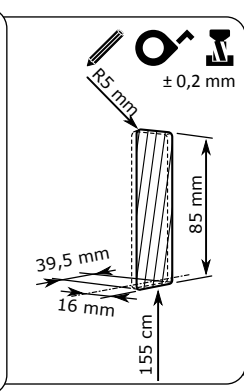

1x  2x 

ekey

MONTAGEANLEITUNG
MOUNTING INSTRUCTIONS
MONTÁŽNÍ NÁVOD
NOTICE DE MONTAGE
ISTRUZIONI DI MONTAGGIO
MONTAGEAANWIJZING
MONTÁŽNY NÁVOD

ID26/233: Version: 5, 01.09.2013
<http://www.ekey.net/downloads>

1x  1x  3x 

VERKABELUNGSPLAN
WIRING DIAGRAM
SCHÉMA ZAPOJENÍ
SCHÉMA DE CÂBLAGE
SCHEMA DI CABLAGGIO
BEKABELINGSPLAN
SCHEMA ZAPOJENIA
NAČRT OŽIČENJA

ID26/233: Version: 5, 01.08.2013
<http://www.ekey.net/downloads>