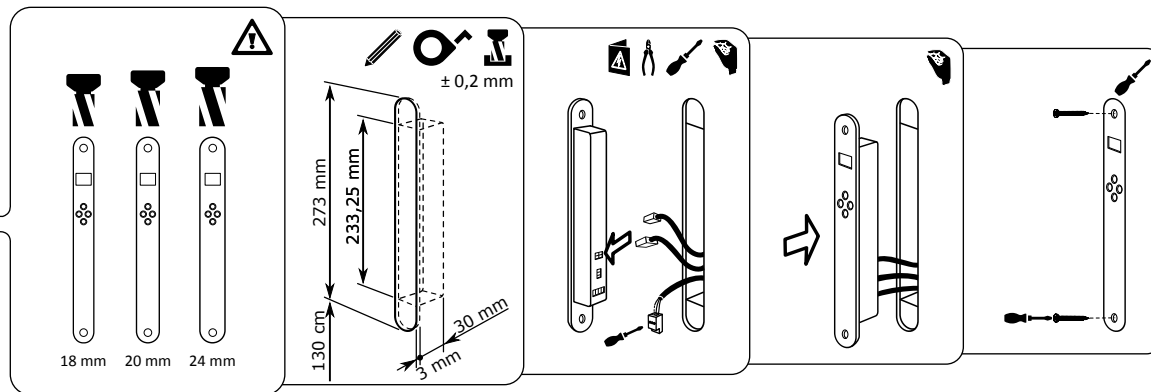

1x 2x

ekey

MONTAGEANLEITUNG
MOUNTING INSTRUCTIONS
MONTÁŽNÍ NÁVOD
NOTICE DE MONTAGE
ISTRUZIONI DI MONTAGGIO
MONTAGEANWIJZING
MONTÁŽNY NÁVOD
NAVODILA ZA MONTAŽO

ID165/343: Version: 2, 24.06.2014
<http://www.ekey.net/downloads>