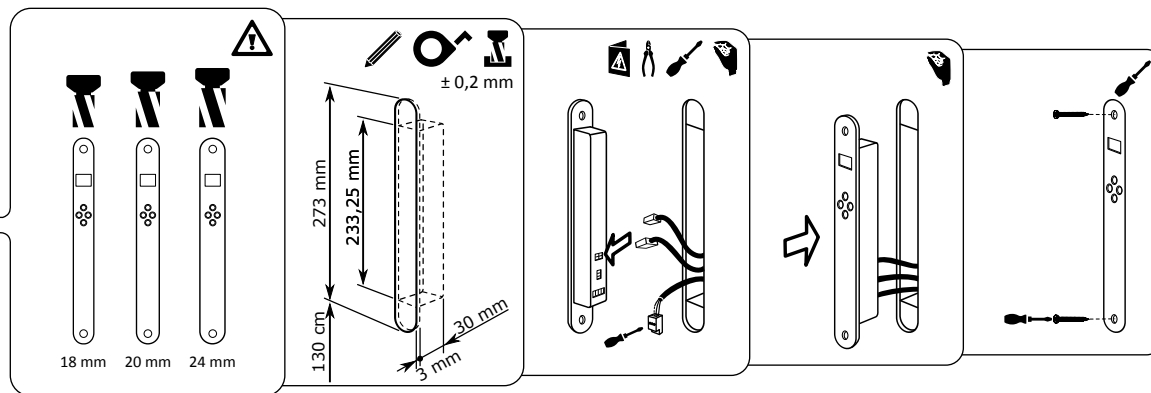

1x 2x

# ekey

MONTAGEANLEITUNG  
MOUNTING INSTRUCTIONS  
MONTÁŽNÍ NÁVOD  
NOTICE DE MONTAGE  
ISTRUZIONI DI MONTAGGIO  
MONTAGEANWIJZING  
MONTÁŽNY NÁVOD  
NAVODILA ZA MONTAŽO

ID165/343: Version: 2, 24.06.2014  
<http://www.ekey.net/downloads>