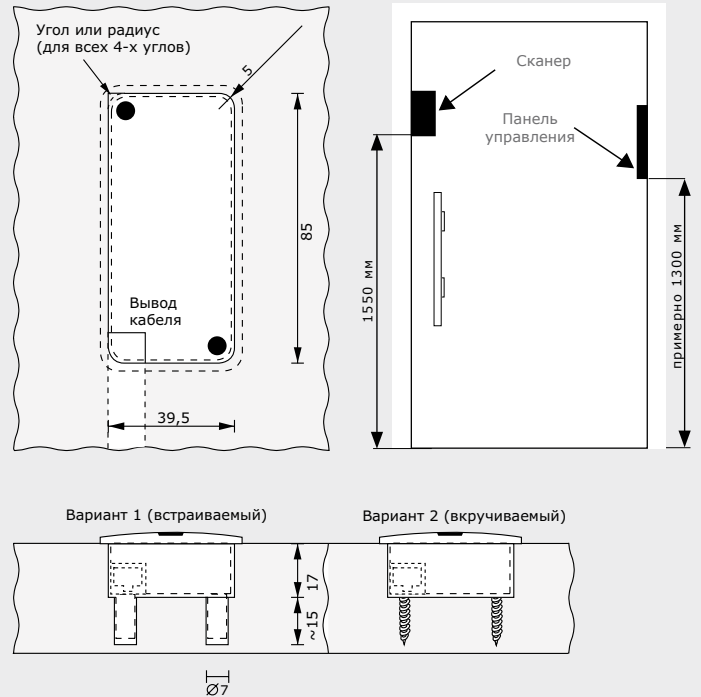

Раз-два! И готово!

Размеры

Размеры для установки

Сканер

Контрольная панель

	ekey home integra	ekey home 2 integra	ekey home pc integra	ekey net S integra	ekey net M integra	ekey net L integra
Область применения	Дома и квартиры / Маленькие и средние организации			Малые и средние организации	Малые и средние организации	Крупные корпорации
Количество пользователей	99			40	200	2000
Выход 42VDC/AC/2A	1	2	2	2	2	2
Цвета	Декоративные элементы из нержавеющей стали / белые / под золото			Декоративные элементы из нержавеющей стали / белые / под золото		
Размеры ВхШхГ	Панель управления: 18 (20, 24)x272x26 мм Сканер: 39x84,5x16 мм			Панель управления: 18 (20, 24)x272x26 мм		
Автономно (без компьютера)	✓	✓	✓	—*	—*	—*
Сетевое подключение	—	—	✓	✓	✓	✓
Интерфейс	—	—	USB-переходник	LAN-переходник / WIEGAND		
Беспроводная версия	✓**	✓**	✓**	✓***	✓***	✓***
Напряжение	230V AC или 110 AC через внешний адаптер			230V AC или 110 AC через внешний адаптер		
Необходимая мощность	8-24V AC или 8 to 30V DC			8-24V AC или 8 to 30V DC		
Потребляемая энергия	1V (стандартный сканер до 2V)			приблизительно 2 V		
Запись пользователей с помощью сканера при помощи ekey bit (PC)	✓ —	✓ —	✓ —	— ✓	— ✓	— ✓
Переносной сканер	—	—	✓	✓	✓	✓
Доступ к записи через компьютер или сервер	—	—	○	○	○	○
Температурный режим	-40° до +85° C			-40° до +85° C		
Допустимая влажность	Максимум 95%, IP54 (лицевая сторона сканера), IP40 Панель управления			Максимум 95%, IP54 (лицевая сторона сканера), IP40 Панель управления		
Вероятность распознавания	FAR 1 x 10 ⁻⁶ и FRR 1,4 x 10 ⁻²			FAR 1 x 10 ⁻⁶ и FRR 1,4 x 10 ⁻²		
Отсутствие электричества	Данные будут сохранены и не будут потеряны			Данные будут сохранены и не будут потеряны		
Безопасность сканера	Защищен от манипуляций извне			Защищен от манипуляций извне		
Высота установки сканера	От земли до низа сканера минимум 1550 мм			От земли до низа сканера минимум 1550 мм		
Срок службы	4 миллиона сканирований в нормальных условиях			4 миллиона сканирований в нормальных условиях		