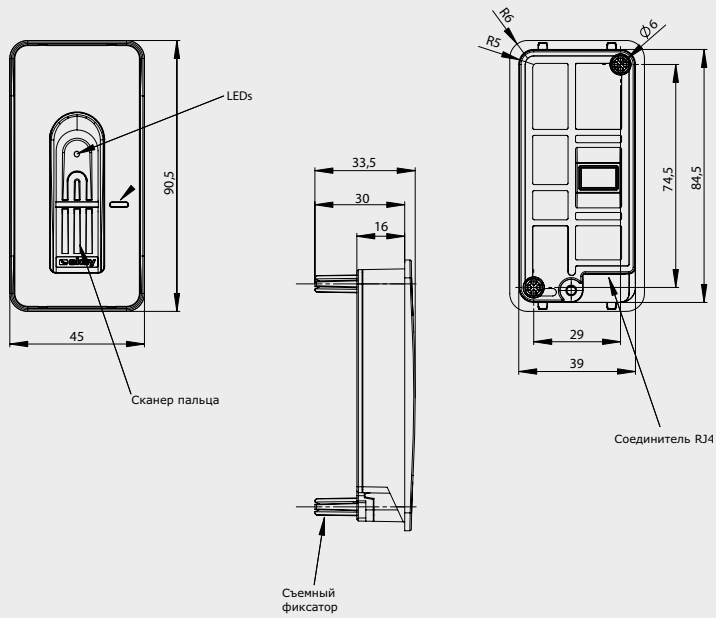

Раз-два! И готово!

Размеры

Размеры для установки

Сканер

Контрольная панель

	ekey home integra	ekey home 2 integra	ekey home pc integra	ekey net S integra	ekey net M integra	ekey net L integra
Область применения	Дома и квартиры / Маленькие и средние организации			Малые и средние организации	Малые и средние организации	Крупные корпорации
Количество пользователей	99			40	200	2000
Выход 42VDC/AC/2A	1	2	2	2	2	2
Цвета	Декоративные элементы из нержавеющей стали / белые / под золото			Декоративные элементы из нержавеющей стали / белые / под золото		
Размеры ВхШхГ	Панель управления: 18 (20, 24)x272x26 мм Сканер: 39x84,5x16 мм			Панель управления: 18 (20, 24)x272x26 мм		
Автономно (без компьютера)	✓	✓	✓	—*	—*	—*
Сетевое подключение	—	—	✓	✓	✓	✓
Интерфейс	—	—	USB-переходник	LAN-переходник / WIEGAND		
Беспроводная версия	✓**	✓**	✓**	✓***	✓***	✓***
Напряжение	230V AC или 110 AC через внешний адаптер			230V AC или 110 AC через внешний адаптер		
Необходимая мощность	8-24V AC или 8 to 30V DC			8-24V AC или 8 to 30V DC		
Потребляемая энергия	1V (стандартный сканер до 2V)			приблизительно 2 V		
Запись пользователей с помощью сканера при помощи ekey bit (PC)	✓ —	✓ —	✓ —	— ✓	— ✓	— ✓
Переносной сканер	—	—	✓	✓	✓	✓
Доступ к записи через компьютер или сервер	—	—	○	○	○	○
Температурный режим	-40° до +85° C			-40° до +85° C		
Допустимая влажность	Максимум 95%, IP54 (лицевая сторона сканера), IP40 Панель управления			Максимум 95%, IP54 (лицевая сторона сканера), IP40 Панель управления		
Вероятность распознавания	FAR 1 x 10 ⁻⁶ и FRR 1,4 x 10 ⁻²			FAR 1 x 10 ⁻⁶ и FRR 1,4 x 10 ⁻²		
Отсутствие электричества	Данные будут сохранены и не будут потеряны			Данные будут сохранены и не будут потеряны		
Безопасность сканера	Защищен от манипуляций извне			Защищен от манипуляций извне		
Высота установки сканера	От земли до низа сканера минимум 1550 мм			От земли до низа сканера минимум 1550 мм		
Срок службы	4 миллиона сканирований в нормальных условиях			4 миллиона сканирований в нормальных условиях		