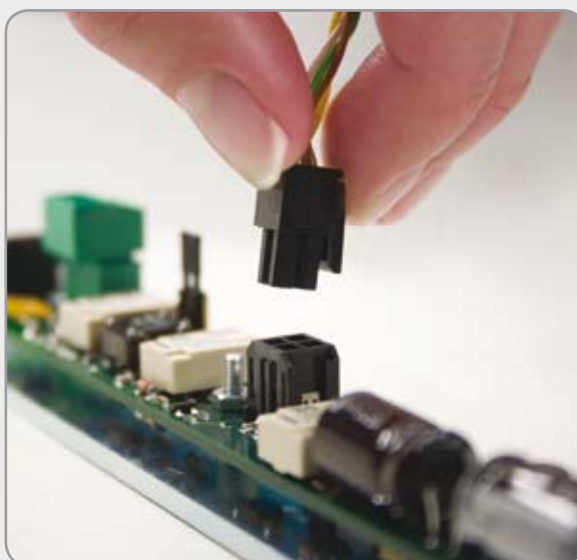

Просто

Процесс установки сканирующего устройства и панели управления представляет собой несколько простых движений. Комплектующие части соединяются между собой проводами с помощью защелок. Провода поставляются в комплекте.

Удобно

Установка сканирующего устройства аналогична установке обычных электрических замков. Запирающее устройство подключается всего одним кабелем к панели управления.

Безопасно

Все провода отмечены таким образом, что их не возможно перепутать при подключении сканера и панели управления. Все электрические замки существующие на рынке совместимы с ekey integra.

Раз-два! И готово!