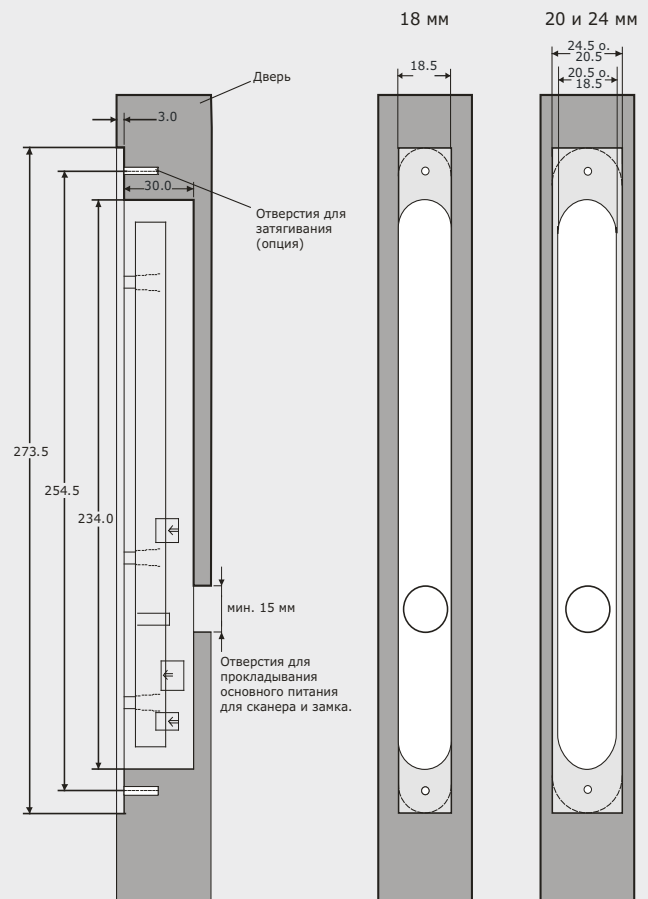

Раз-два! И готово!

Размеры

Размеры для установки

Сканер

Контрольная панель

	ekey home integra	ekey home 2 integra	ekey home pc integra	ekey net S integra	ekey net M integra	ekey net L integra
Область применения	Дома и квартиры / Маленькие и средние организации			Малые и средние организации	Малые и средние организации	Крупные корпорации
Количество пользователей	99			40	200	2000
Выход 42VDC/AC/2A	1	2	2	2	2	2
Цвета	Декоративные элементы из нержавеющей стали / белые / под золото			Декоративные элементы из нержавеющей стали / белые / под золото		
Размеры ВхШхГ	Панель управления: 18 (20, 24)x272x26 мм Сканер: 39x84,5x16 мм			Панель управления: 18 (20, 24)x272x26 мм		
Автономно (без компьютера)	✓	✓	✓	—*	—*	—*
Сетевое подключение	—	—	✓	✓	✓	✓
Интерфейс	—	—	USB-переходник	LAN-переходник / WIEGAND		
Беспроводная версия	✓**	✓**	✓**	✓***	✓***	✓***
Напряжение	230V AC или 110 AC через внешний адаптер			230V AC или 110 AC через внешний адаптер		
Необходимая мощность	8-24V AC или 8 to 30V DC			8-24V AC или 8 to 30V DC		
Потребляемая энергия	1V (стандартный сканер до 2V)			приблизительно 2 V		
Запись пользователей с помощью сканера при помощи ekey bit (PC)	✓ —	✓ —	✓ —	— ✓	— ✓	— ✓
Переносной сканер	—	—	✓	✓	✓	✓
Доступ к записи через компьютер или сервер	—	—	○	○	○	○
Температурный режим	-40° до +85° C			-40° до +85° C		
Допустимая влажность	Максимум 95%, IP54 (лицевая сторона сканера), IP40 Панель управления			Максимум 95%, IP54 (лицевая сторона сканера), IP40 Панель управления		
Вероятность распознавания	FAR 1 x 10 ⁻⁶ и FRR 1,4 x 10 ⁻²			FAR 1 x 10 ⁻⁶ и FRR 1,4 x 10 ⁻²		
Отсутствие электричества	Данные будут сохранены и не будут потеряны			Данные будут сохранены и не будут потеряны		
Безопасность сканера	Защищен от манипуляций извне			Защищен от манипуляций извне		
Высота установки сканера	От земли до низа сканера минимум 1550 мм			От земли до низа сканера минимум 1550 мм		
Срок службы	4 миллиона сканирований в нормальных условиях			4 миллиона сканирований в нормальных условиях		