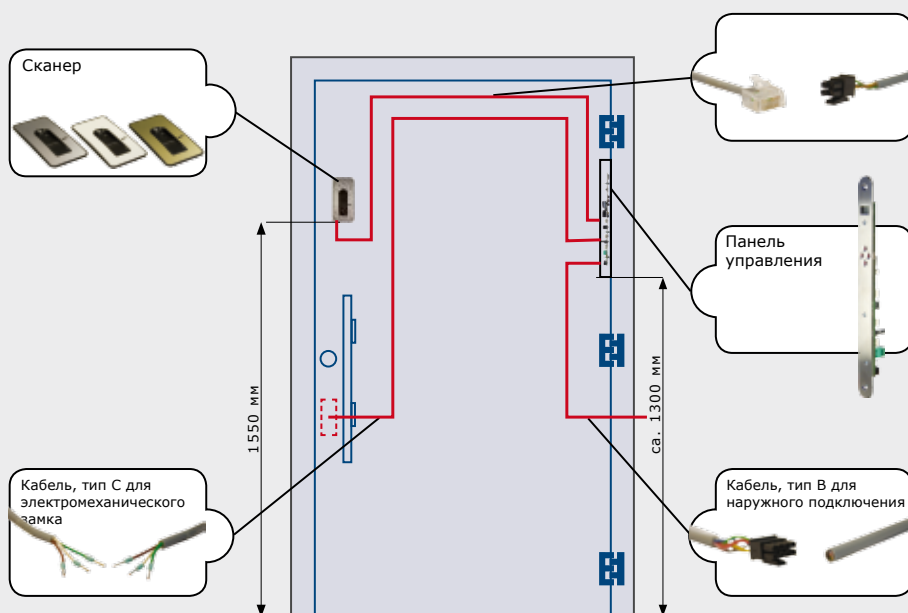

* Возможна работа вне сети ** При помощи нажатия кнопки *** при помощи ekey net admin "switch relay" или через браузер -удаленный доступ Legend: ✓ Да — Нет ○ Варианты

Схема подключения