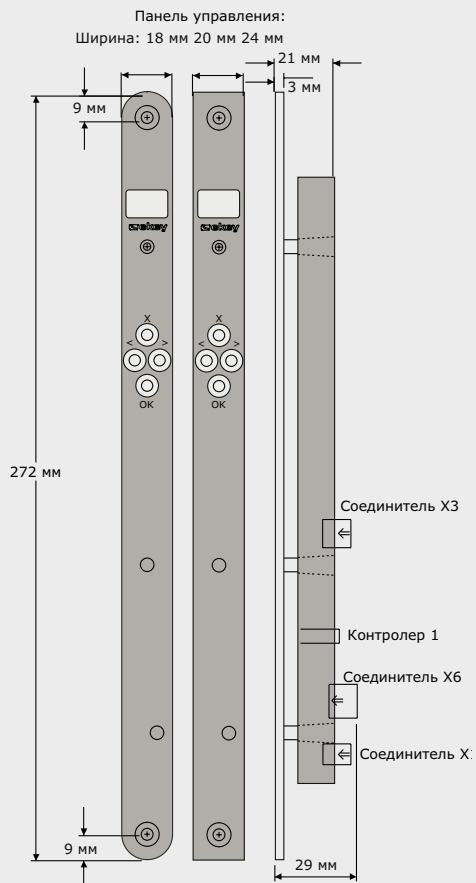

Раз-два! И готово!

Размеры

Размеры для установки

Сканер

Контрольная панель

	ekey home integra	ekey home 2 integra	ekey home pc integra	ekey net S integra	ekey net M integra	ekey net L integra
Область применения	Дома и квартиры / Маленькие и средние организации			Малые и средние организации	Малые и средние организации	Крупные корпорации
Количество пользователей	99			40	200	2000
Выход 42VDC/AC/2A	1	2	2	2	2	2
Цвета	Декоративные элементы из нержавеющей стали / белые / под золото			Декоративные элементы из нержавеющей стали / белые / под золото		
Размеры ВхШхГ	Панель управления: 18 (20, 24)x272x26 мм Сканер: 39x84,5x16 мм			Панель управления: 18 (20, 24)x272x26 мм		
Автономно (без компьютера)	✓	✓	✓	—*	—*	—*
Сетевое подключение	—	—	✓	✓	✓	✓
Интерфейс	—	—	USB-переходник	LAN-переходник / WIEGAND		
Беспроводная версия	✓**	✓**	✓**	✓***	✓***	✓***
Напряжение	230V AC или 110 AC через внешний адаптер			230V AC или 110 AC через внешний адаптер		
Необходимая мощность	8-24V AC или 8 to 30V DC			8-24V AC или 8 to 30V DC		
Потребляемая энергия	1V (стандартный сканер до 2V)			приблизительно 2 V		
Запись пользователей с помощью сканера при помощи ekey bit (PC)	✓ —	✓ —	✓ —	— ✓	— ✓	— ✓
Переносной сканер	—	—	✓	✓	✓	✓
Доступ к записи через компьютер или сервер	—	—	○	○	○	○
Температурный режим	-40° до +85° C			-40° до +85° C		
Допустимая влажность	Максимум 95%, IP54 (лицевая сторона сканера), IP40 Панель управления			Максимум 95%, IP54 (лицевая сторона сканера), IP40 Панель управления		
Вероятность распознавания	FAR 1 x 10 ⁻⁶ и FRR 1,4 x 10 ⁻²			FAR 1 x 10 ⁻⁶ и FRR 1,4 x 10 ⁻²		
Отсутствие электричества	Данные будут сохранены и не будут потеряны			Данные будут сохранены и не будут потеряны		
Безопасность сканера	Защищен от манипуляций извне			Защищен от манипуляций извне		
Высота установки сканера	От земли до низа сканера минимум 1550 мм			От земли до низа сканера минимум 1550 мм		
Срок службы	4 миллиона сканирований в нормальных условиях			4 миллиона сканирований в нормальных условиях		